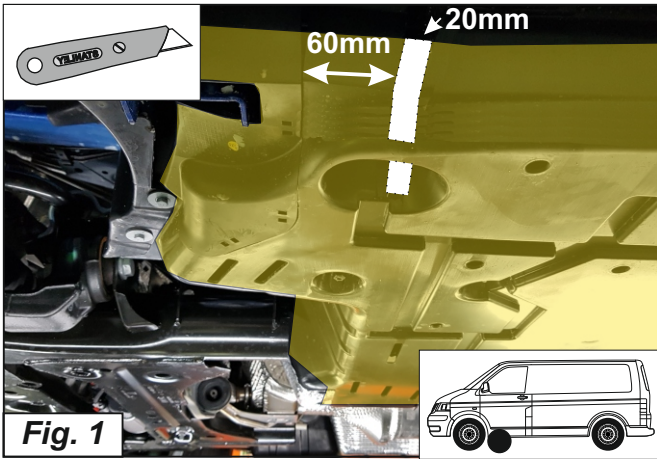

Parts list / Teileliste / Onderdelenlijst / Liste de pièces
 Lista de accesorios / Lista di pezzi / Artikel lista

| | | | |
|----------|-------|----------|-----------|
| A | | 2x | |
| B Front | | C Rear | |
| | | 2x | 1x |
| | | M8 15x30 | M8 15x40 |
| 2x | 8x | 2x | 4x |
| M8x20 | M8x20 | M8x25 | M8 |
| 4x | 8x | 4x | 2x |
| M8 | M8 | M10x30 | Ø10 40x40 |
| 2x | 4x | 4x | |
| M10x30x4 | M10 | M10 | |

REPLACE ORIGINAL JACK
 ORIGINAL WAGENHEBER AUSTAUSCHEN
 ORIGINELE KRIK VERVANGEN

| | | | | |
|-------|-------|----|----|----|
| 10x25 | Ø4 | M4 | M4 | M4 |
| Ø 53 | 600mm | | | |

Transporter without upholstery