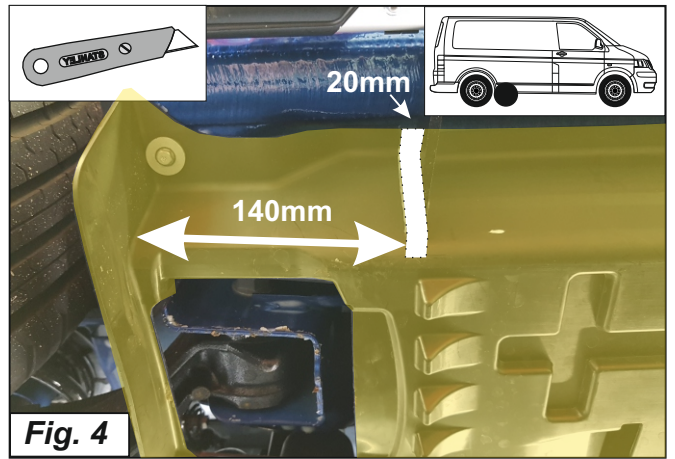

Parts list / Teileliste / Onderdelenlijst / Liste de pièces
 Lista de accesorios / Lista di pezzi / Artikel lista

| | | | |
|----------|-------|----------|-----------|
| A | | 2x | |
| B Front | | C Rear | |
| | | 2x | 1x |
| | | M8 15x30 | M8 15x40 |
| 2x | 8x | 2x | 4x |
| M8x20 | M8x20 | M8x25 | M8 |
| 4x | 8x | 4x | 2x |
| M8 | M8 | M10x30 | Ø10 40x40 |
| 2x | 4x | 4x | |
| M10x30x4 | M10 | M10 | |

REPLACE ORIGINAL JACK
 ORIGINAL WAGENHEBER AUSTAUSCHEN
 ORIGINELE KRIK VERVANGEN

| | | | | |
|-------|-------|----|----|----|
| 10x25 | Ø4 | M4 | M4 | M4 |
| Ø 53 | 600mm | | | |

Transporter without upholstery