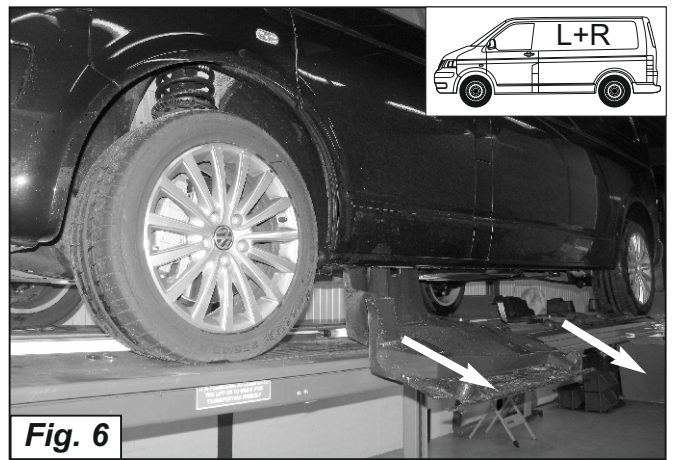

REPLACE ORIGINAL JACK
 ORIGINAL WAGENHEBER AUSTAUSCHEN
 ORIGINELE KRIK VERVANGEN

| | | | | |
|-------|-------|----|----|----|
| 10x25 | Ø4 | M4 | M4 | M4 |
| Ø 53 | 600mm | | | |

Transporter without upholstery