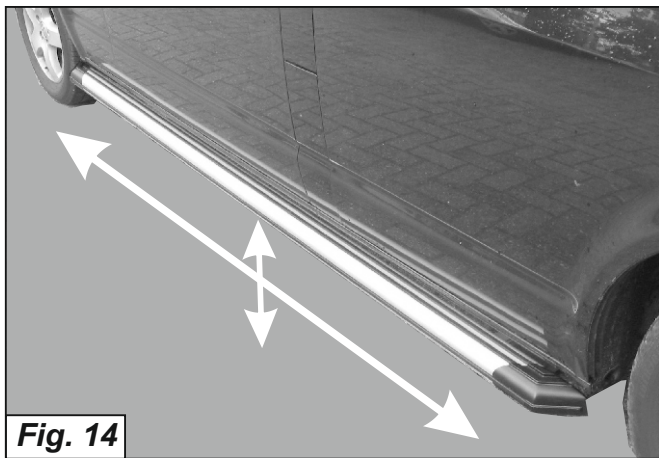

REPLACE ORIGINAL JACK
 ORIGINAL WAGENHEBER AUSTAUSCHEN
 ORIGINELE KRIK VERVANGEN

| | | | | |
|-------|-------|----|----|----|
| 10x25 | Ø4 | M4 | M4 | M4 |
| Ø 53 | 600mm | | | |

Transporter without upholstery