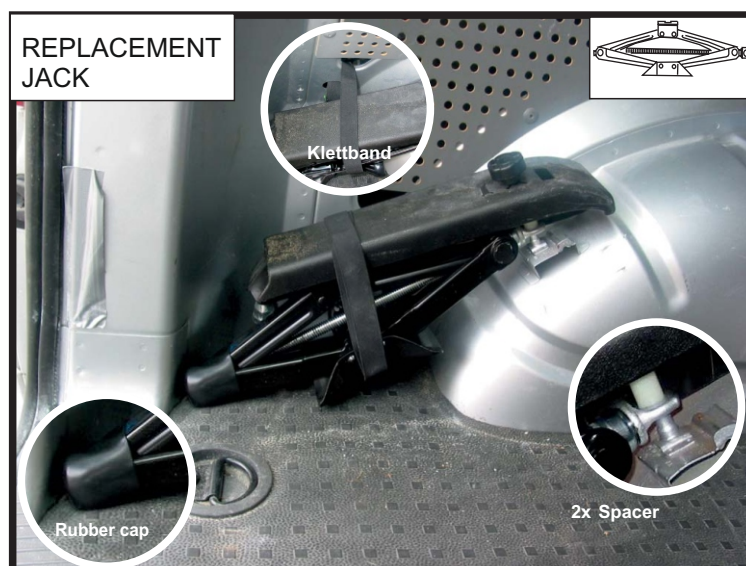

REPLACE ORIGINAL JACK
 ORIGINAL WAGENHEBER AUSTAUSCHEN
 ORIGINELE KRIK VERVANGEN

| | | | | |
|-------|-------|----|----|----|
| 10x25 | Ø4 | M4 | M4 | M4 |
| Ø 53 | 600mm | | | |

Transporter without upholstery