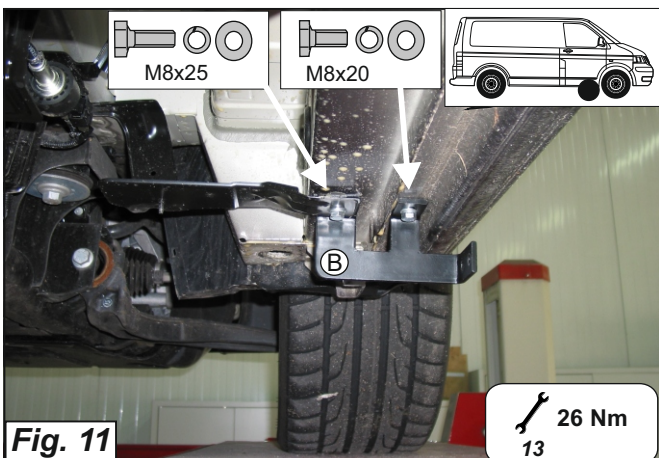

REPLACE ORIGINAL JACK
 ORIGINAL WAGENHEBER AUSTAUSCHEN
 ORIGINELE KRIK VERVANGEN

| | | | | |
|-------|-------|----|----|----|
| 10x25 | Ø4 | M4 | M4 | M4 |
| Ø 53 | 600mm | | | |

Transporter without upholstery