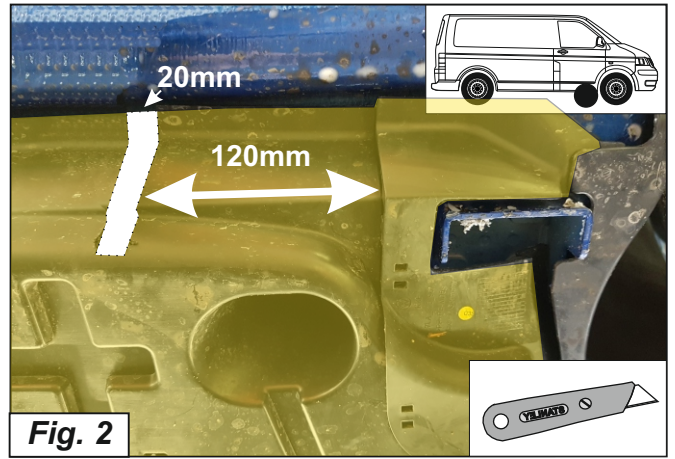

Parts list / Teileliste / Onderdelenlijst / Liste de pièces
 Lista de accesorios / Lista di pezzi / Artikel lista

| | | | |
|----------|-------|----------|-----------|
| A | | 2x | |
| B Front | | C Rear | |
| | | 2x | 1x |
| | | M8 15x30 | M8 15x40 |
| 2x | 8x | 2x | 4x |
| M8x20 | M8x20 | M8x25 | M8 |
| 4x | 8x | 4x | 2x |
| M8 | M8 | M10x30 | Ø10 40x40 |
| 2x | 4x | 4x | |
| M10x30x4 | M10 | M10 | |

REPLACE ORIGINAL JACK
 ORIGINAL WAGENHEBER AUSTAUSCHEN
 ORIGINELE KRIK VERVANGEN

| | | | | |
|-------|-------|----|----|----|
| 10x25 | Ø4 | M4 | M4 | M4 |
| Ø 53 | 600mm | | | |

Transporter without upholstery