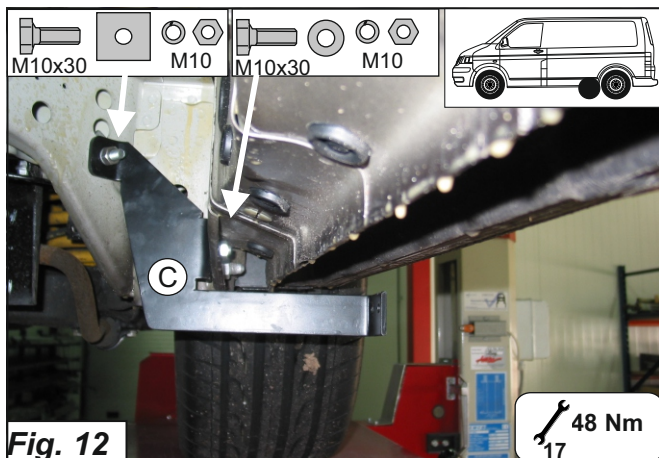

Parts list / Teileliste / Onderdelenlijst / Liste de pièces
 Lista de accesorios / Lista di pezzi / Artikel lista

| | | | |
|----------|-------|----------|-----------|
| A | | 2x | |
| B Front | | C Rear | |
| | | 2x | 1x |
| | | M8 15x30 | M8 15x40 |
| 2x | 8x | 2x | 4x |
| M8x20 | M8x20 | M8x25 | M8 |
| 4x | 8x | 4x | 2x |
| M8 | M8 | M10x30 | Ø10 40x40 |
| 2x | 4x | 4x | |
| M10x30x4 | M10 | M10 | |

REPLACE ORIGINAL JACK
 ORIGINAL WAGENHEBER AUSTAUSCHEN
 ORIGINELE KRIK VERVANGEN

| | | | | |
|-------|-------|----|----|----|
| 10x25 | Ø4 | M4 | M4 | M4 |
| Ø 53 | 600mm | | | |

Transporter without upholstery