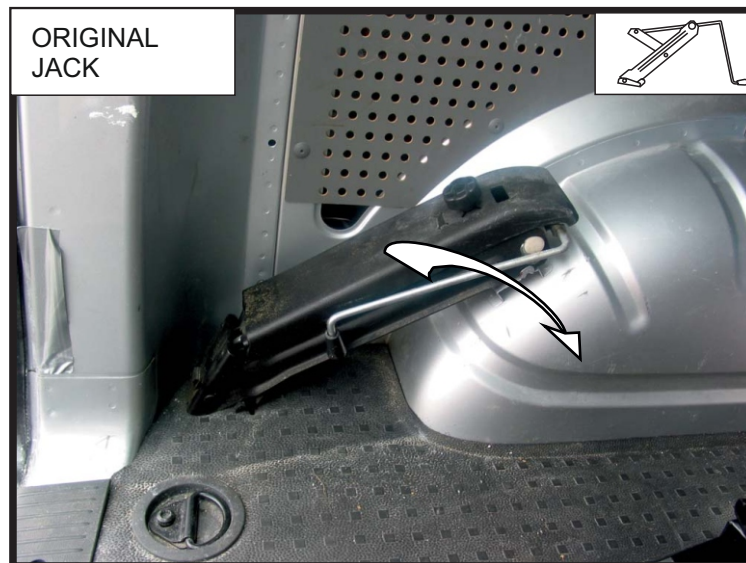

REPLACE ORIGINAL JACK
 ORIGINAL WAGENHEBER AUSTAUSCHEN
 ORIGINELE KRIK VERVANGEN

| | | | | |
|-------|-------|----|----|----|
| 10x25 | Ø4 | M4 | M4 | M4 |
| Ø 53 | 600mm | | | |

Transporter without upholstery