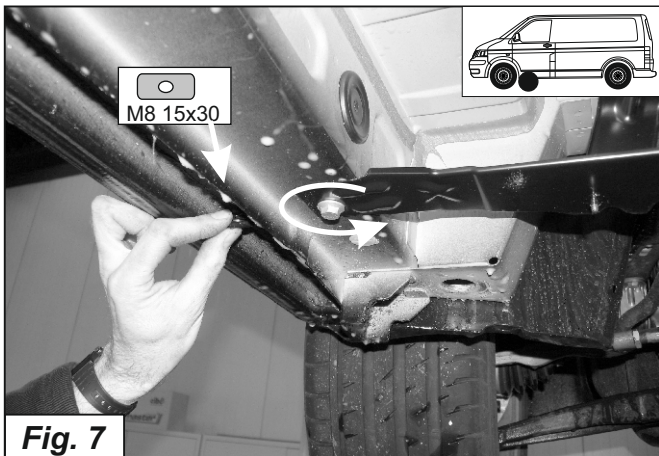

REPLACE ORIGINAL JACK
 ORIGINAL WAGENHEBER AUSTAUSCHEN
 ORIGINELE KRIK VERVANGEN

| | | | | |
|-------|-------|----|----|----|
| 10x25 | Ø4 | M4 | M4 | M4 |
| Ø 53 | 600mm | | | |

Transporter without upholstery