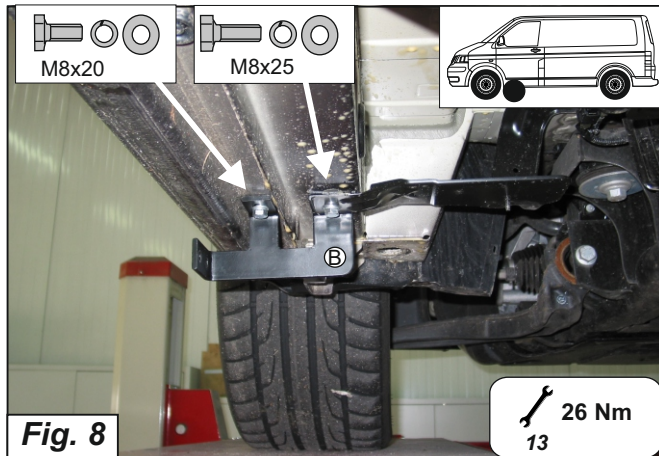

Parts list / Teileliste / Onderdelenlijst / Liste de pièces
 Lista de accesorios / Lista di pezzi / Artikel lista

| | | | |
|----------|-------|----------|-----------|
| A | | 2x | |
| B Front | | C Rear | |
| | | 2x | 1x |
| | | M8 15x30 | M8 15x40 |
| 2x | 8x | 2x | 4x |
| M8x20 | M8x20 | M8x25 | M8 |
| 4x | 8x | 4x | 2x |
| M8 | M8 | M10x30 | Ø10 40x40 |
| 2x | 4x | 4x | |
| M10x30x4 | M10 | M10 | |

REPLACE ORIGINAL JACK
 ORIGINAL WAGENHEBER AUSTAUSCHEN
 ORIGINELE KRIK VERVANGEN

| | | | | |
|-------|-------|----|----|----|
| 10x25 | Ø4 | M4 | M4 | M4 |
| Ø 53 | 600mm | | | |

Transporter without upholstery